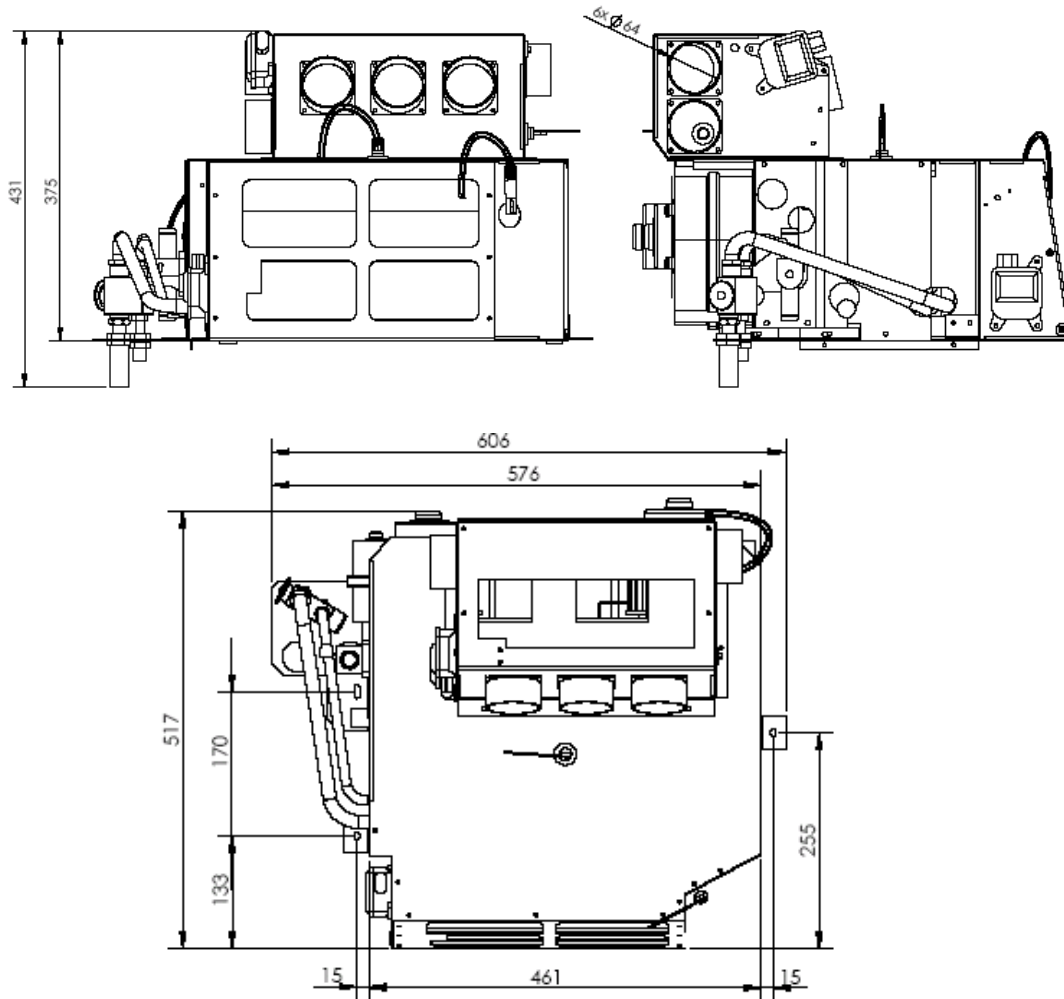

Familia ECOBOX TIPO "C" Unidad de Climatización para el Conductor

El confort para el conductor

- ❖ HISPACOLD presenta su nueva gama de **Unidad de Climatización para el Conductor**, destacando su alta capacidad para sus dimensiones.
- ❖ La potencia conseguida en nuestro sistema permite desempañar la luna delantera en un tiempo reducido, así como alcanzar la temperatura deseada en el habitáculo.
- ❖ La trampilla pies-luna permite optimizar la distribución del aire.
- ❖ Este producto se encuentra disponible con las siguientes opciones:
 - Solo calefacción.
 - Calefacción y Aire acondicionado.

Características Técnicas

Dimensiones (mm)

Capacidad frigorífica	3,5 KW
Capacidad calorífica (Q 80)	13KW
Equipamiento	
Trampilla pies-luna	Sí
Trampilla renovación de aire	Sí
Filtro aire	Sí
Válvula de agua motorizada	Sí
Voltage	24 VDC
Consumo	8 Amp.
Peso	13 kg