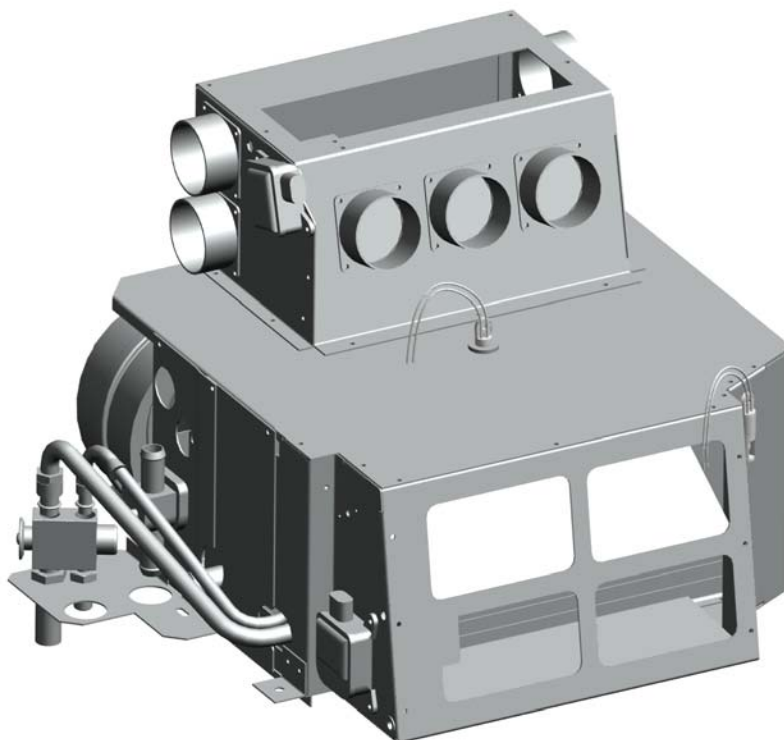

Familia ECOBOX TIPO "C" Unidad de Climatización para el Conductor

El confort para el conductor

- ❖ HISPACOLD presenta su nueva gama de **Unidad de Climatización para el Conductor**, destacando su alta capacidad para sus dimensiones.
- ❖ La potencia conseguida en nuestro sistema permite desempañar la luna delantera en un tiempo reducido, así como alcanzar la temperatura deseada en el habitáculo.
- ❖ La trampilla pies-luna permite optimizar la distribución del aire.
- ❖ Este producto se encuentra disponible con las siguientes opciones:
 - Solo calefacción.
 - Calefacción y Aire acondicionado.

Características Técnicas

Dimensiones (mm)

Capacidad frigorífica	3,5 KW
Capacidad calorífica (Q 80)	13KW
Equipamiento	
Trampilla pies-luna	Sí
Trampilla renovación de aire	Sí
Filtro aire	Sí
Válvula de agua motorizada	Sí
Voltage	24 VDC
Consumo	8 Amp.
Peso	13 kg